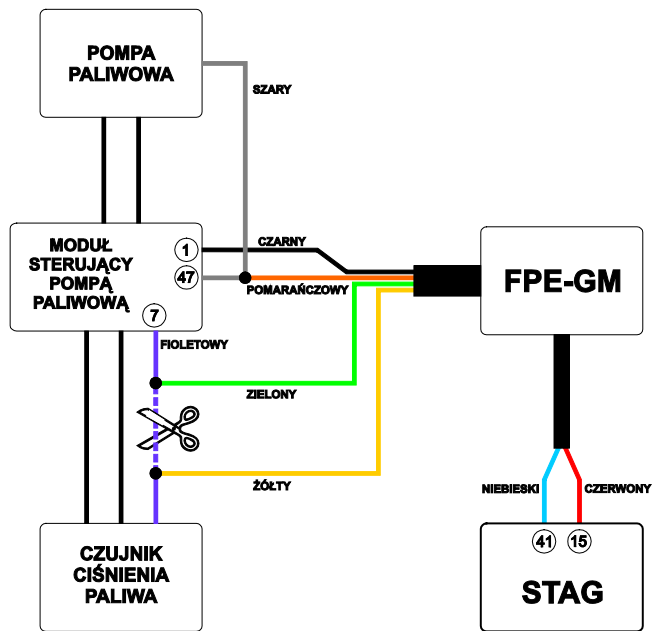

POMPA PALIWOWA	ТОПЛИВНЫЙ НАСОС
MODUŁ STERUJĄCY POMPA PALIWOWA	МОДУЛЬ УПРАВЛЕНИЯ ТОПЛИВНЫМ НАСОСОМ
CZUJNIK CIŚNIENIA PALIWA	ДАТЧИК ДАВЛЕНИЯ ТОПЛИВА
szary	серый
czarny	черный
pomarańczowy	оранжевый
niebiesko-biały	бело-синий
zielony	зеленый
żółty	желтый
niebieski	синий
czerwony	красный

POMPA PALIWOWA	ТОПЛИВНЫЙ НАСОС
MODUŁ STERUJĄCY POMPA PALIWOWĄ	МОДУЛЬ УПРАВЛЕНИЯ ТОПЛИВНЫМ НАСОСОМ
CZUJNIK CIŚNIENIA PALIWA	ДАТЧИК ДАВЛЕНИЯ ТОПЛИВА
szary	серый
czarny	черный
pomarańczowy	оранжевый
fioletowy	фиолетовый
zielony	зеленый
żółty	желтый
niebieski	синий
czzerwony	красный